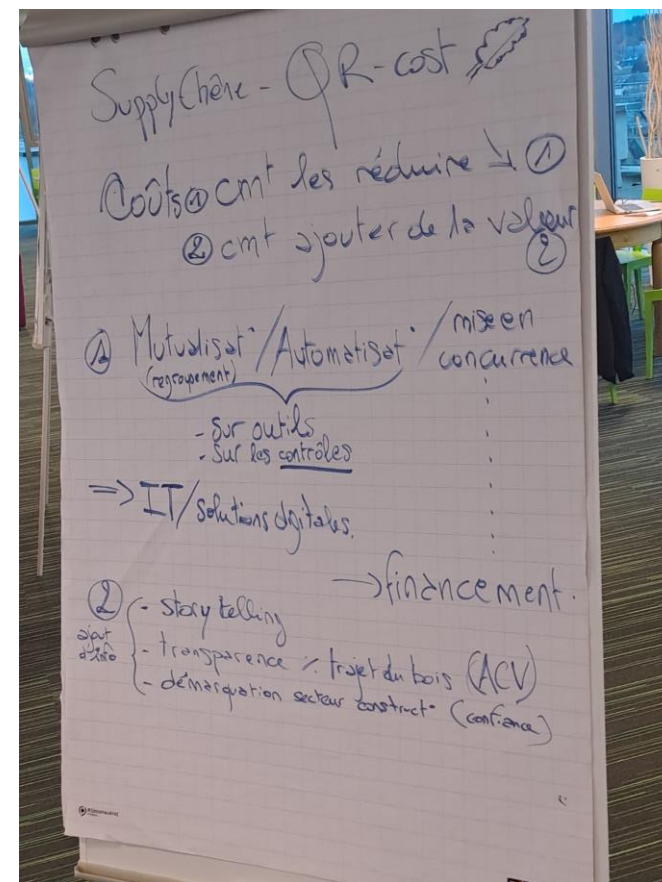

Interreg

Cofinancé par
l'Union Européenne
Kofinanziert von
der Europäischen Union

Grande Région | Großregion

LES PISTES DE SOLUTION

- XXXX